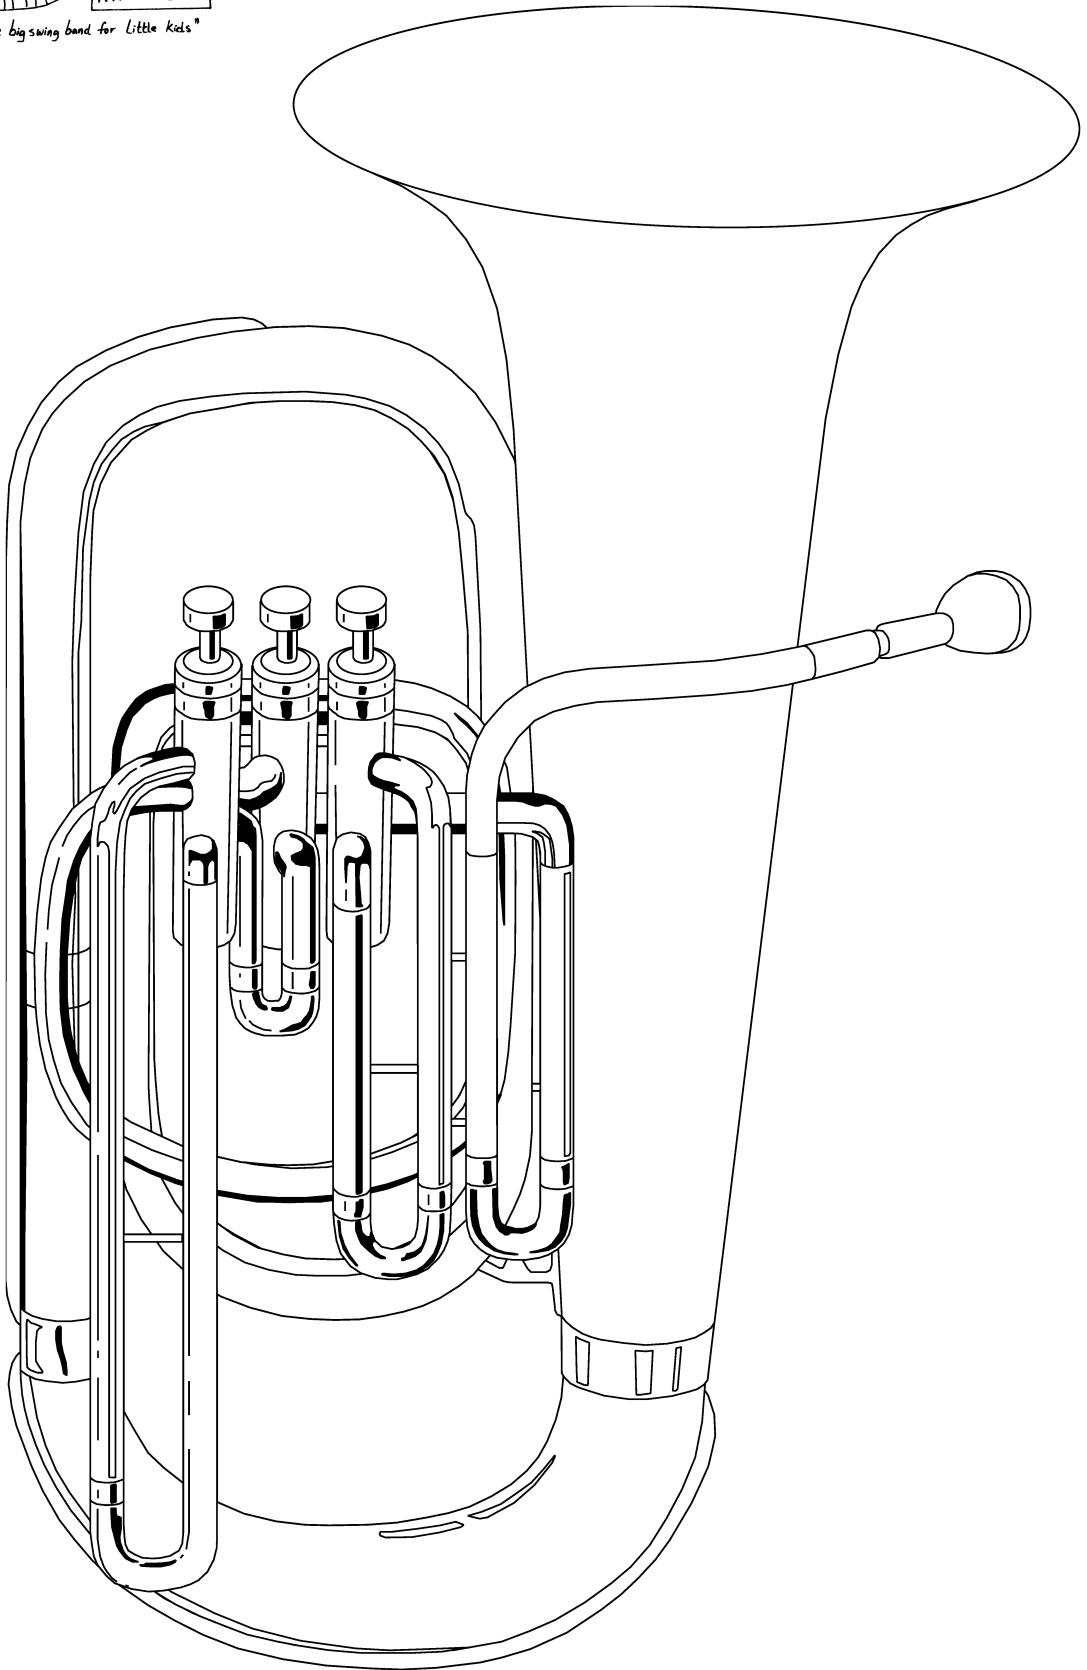

# Tuba

[www.kinderjazz.com](http://www.kinderjazz.com).

PO Box 270 Croydon Park NSW 2133  
Ph: (02) 9742 5717 Fax: (02) 9742 5741